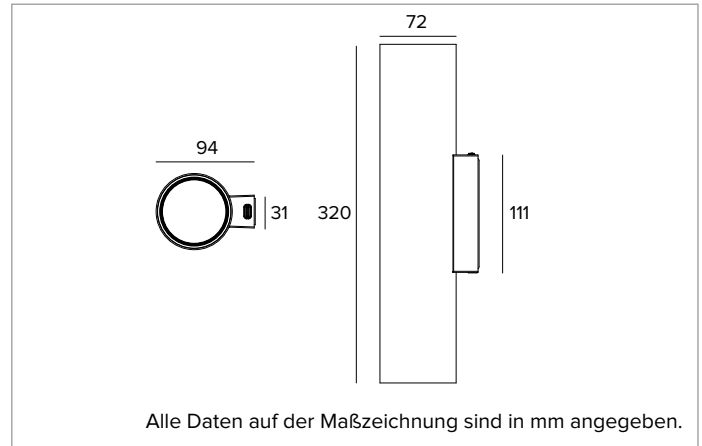

1T9948EL | LABEL 7 - Wandleuchte

Wandleuchte für LED-Leuchtmittel mit direkt/indirekter Lichtemission mit Netzspannung

	3000K	H(m)	D(m)	E _{max} (lx)
	Ra90		46°	
Fixture Power	23W	1	0.85	2132
Source Flux	3068lm	2	1.70	533
Fixture Flux	2311lm	3	2.55	237
Efficacy	101lm/W	4	3.40	133
TS1875	I _{max} =695cd/klm	I _{max}	2133cd	5
			4.25	85